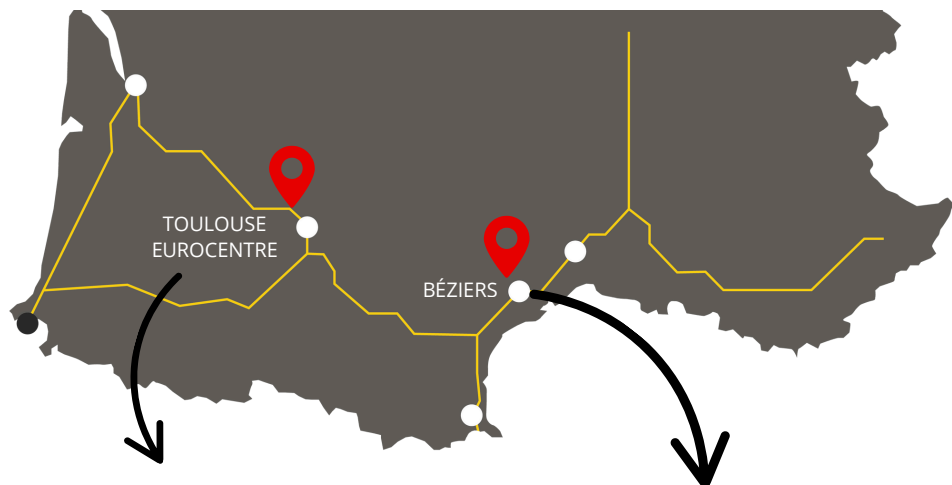

SORTIE 10.1 - AUTOROUTE A62
ZAC Eurocentre
Rue de l'Ourmède
31620 Castelnau-d'Estrétefonds

SORTIE 36 - AUTOROUTE A9
ZAE Via Europa Ouest
Rue de Vienne
34350 Vendres

TRUCK ARENA 31

Station +33 5 62 10 88 88
admin-eurocentre@gpfal.fr